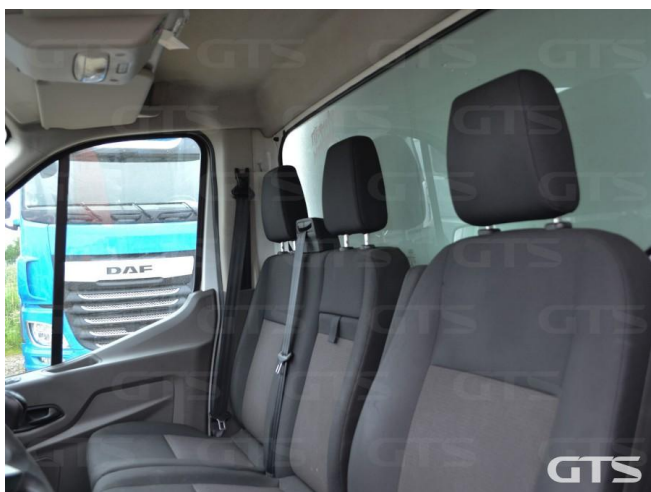

Изотермический фургон

Ford АФ-3720АА 2020 г/в

Основные характеристики

Склад: Новосибирск

Пробег: 324705

Колёсная формула: -

КПП: Механическая

Мощность (л.с.): 114